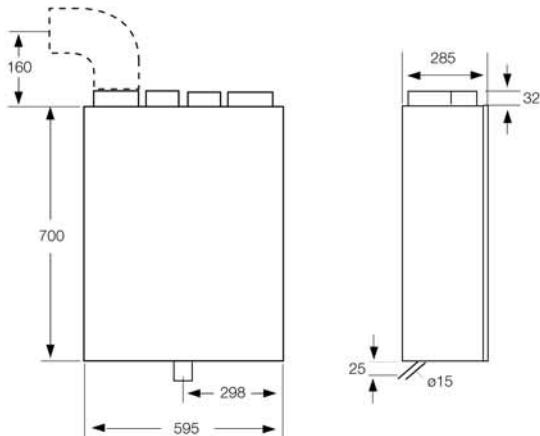

## Mitat ja paino

Paino 35 kg.

Liitäntä (naaras)	A	B	C	D
Halkaisija	125	100	100	125
	Tuloilma	Poistoilma <sup>x)</sup>	Ulkoilma <sup>x)</sup>	Jäteilma

<sup>x)</sup> Mitoitetaan Ø125 mm:iin asti jos tila sallii.