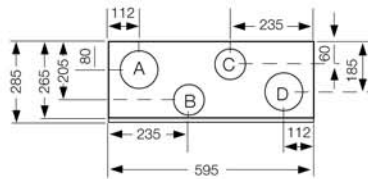

Ulkoilma vasemmalla

Tilaustunnukset

Ilmanvaihtokone
levylämmönsiirtimellä

RDKG-a-2-c-1-2

Liitäntä (a) _____
1 = Ulkoilma oikealla
2 = Ulkoilma vasemmalla

Toimintotyyppi (b) _____
2 = Sähköpatteri by-pass -toiminnolla

Vaippa (c) _____
1 = Sinkitty teräs
2 = Valkoiseksi maalattu

Suodatin Tuloilma/Poistoilma (d) _____
1 = GE tasosuodatin/G3 tasosuodatin

Lisätarvikkeet

Varaosasuodatin

RDKZ-13-b-1

Suodatin Tuloilma/Poistoilma _____
1 = G3
2 = F5
3 = F7

Ohjauspaneli

RDKZ-41-1

Asennuskaapeli ohjauspanelille

RDKZ-43-1-cc-1

Pituus _____
10 = 10 metriä
25 = 25 metriä

Yhdistelmälaite

RDKZ-26-000

Putkieristys

RDKZ-45-012

LTO:n ohitussarja

RDKZ-100

Ilmanvaihtokatos

CBAE-12-111

Ilman sisäänottoaukko

BSDB-20-012

Liesikupu koneelle RDKG-1-b-c-d-2

CPDK-b-cc-d-1-1

Liesikupu koneelle RDKG-2-b-c-d-2

CPDK-b-cc-d-2-1

Äänenvaimennin

BDER-38-012-100

Kiinnitystarvikesarja

RDKZ-102

Valtuutettu jälleenmyyjä

Niemi & Kari Oy
Yrittäjänkaari 23
30420 Forssa
03-4241 800
www.niemi-kari.fi

Fläkt Woods AB
Kung Hans väg 12 192 68 Sollentuna
Tel 0771 - 26 26 26
www.flaktwoods.se

FläktWoods